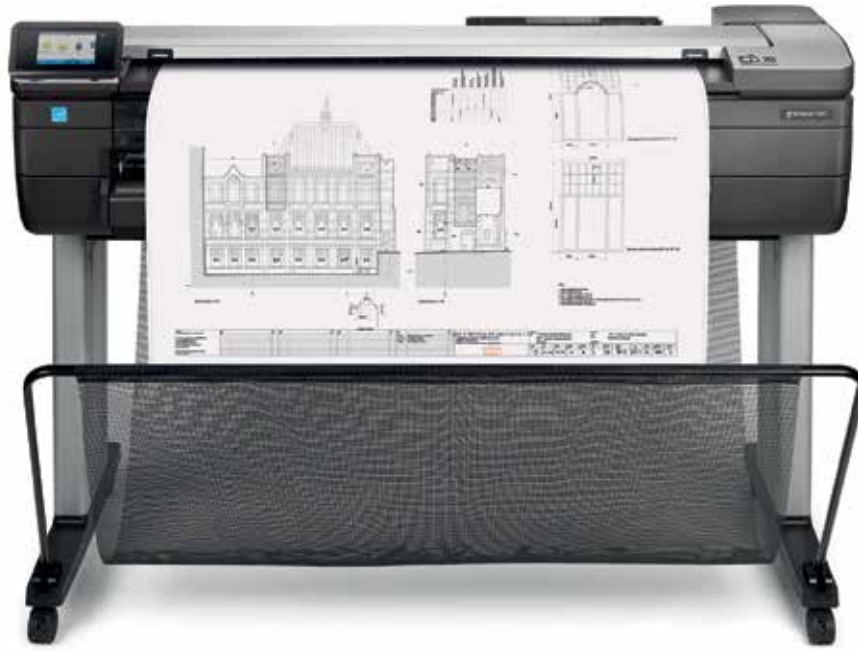

HP DesignJet T830 Çok İşlevli Yazıcı

Çok işlevlilik özelliği yeniden keşfedildi; benzersiz bir fiyata yerleşik tarayıcı¹

Baskı yapın, tarayın, kopyalayın ve paylaşın; ofis ve inşaat uygulamaları için dayanıklı ve kompakt 914 mm (36 inç) Wi-Fi MFP