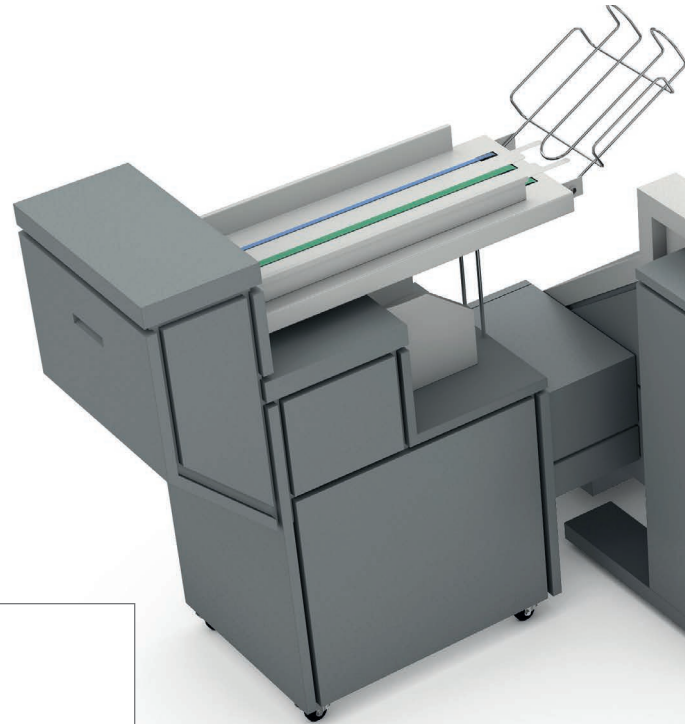

Çizimleri ve renderlemeleri canlı gri çizgiler ve düzgün gölgelermeler ile veren 600 x 1200 dpi yüksek çözünürlüklü Piko Baskı ile, daha iyi baskı kalitesinden yararlanır. Sistemin sağlam ve dayanıklı konstrüksiyonu, mükemmel bir güvenilirlik ve uzun ve üretken bir sistem ömrü sağlar.

Azami çıkış

İş verimliliğinizi en üst düzeye çıkarmak için ürün yapılandırmanızı optimize edin. 2-, 4- ya da 6-rulo özelliği ve 1 ya da 2 yaprak kağıt tepsi arasında seçim yapabilirsiniz. 6 rulu bir kombinasyonun her rulosunda, 1.200 metreye kadar kesintisiz baskı yapmak için 200 metre kağıt vardır. İhtiyaçlarınız değiştiğinde büyümenize olanak vermek için, sistem sahada yükseltilebilir.

Océ Color Image Logic® ile süper renkli tarama

Océ Color Image Logic, segmentindeki en yüksek kaliteli taramalar için orijinal resmi bir kaç katmana böler, kırışıklıkları giderir ve zayıf renk bilgilerini güçlendirir.

Düzgün belge teslimi

Havayla ayırma teknolojisi sayesinde, 100 taneye kadar A0 çizim düzgün bir biçimde sıralanıp, uygun bir çalışma yüksekliğinde bulunan ve ekstra taban alanı gerektirmeyen Üst Teslim Tepsisinde istiflenebilir. Daha fazla istifleme kapasitesi için, 1500 taneye kadar A0 kağıt alabilen opsiyonel Océ Çift Katlı Pro İstifleyiciyi seçebilirsiniz. Tamamen entegre Océ Katlayıcı seçeneği, düzgün olarak katlanmış belgeler oluşturur ve otomatik olarak zaman ve yer tasarrufu sağlar.